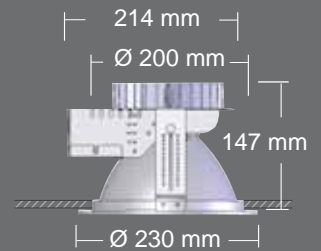

Origo LED

Dekor klart glass med hull, frostet ytterring

Dekor frostet glass

Origo LED

Beskrivelse

Innfelt downlight i Origoserien med LED. Stamme i stål. Reflektor i aluminium. Hvitlakkert dekkring.

Bruksområde