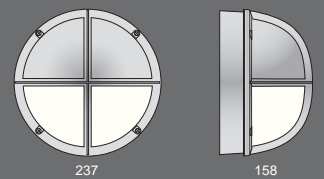

Protect & Neptune 001 LED

Beskrivelse

Klassisk kvalitetsarmatur i rund (001) utførelse med stamme og dekor i presstøpt aluminium. Kuppel i opal UV-beständig og slagfast polykarbonat, Dekoren festes med 4 st. rustfrie Deltaseal-behandlede torxsruer.

Bruksområde

Fasader, entréer, gangveier og underganger.

Montasje

Direkte i tak eller på vegg, samt stolpemontasje.

Tilkobling

Både for utenpåliggende og skjult innstallasjon. Innstikksklemme 3x2x2,5 mm² med mulighet for viderekobling. To hull i bakkant for kabelinnføring, med tetningsnippl.

Lyskilde

- Utskiftbar LED enhet (inkl. driver)
- Levetid 50.000 timer
- 1100lm - 4000 K
- 18W LED
- Tilsvare lysmessig 26W kompaktlysrør
- Dimbar med de fleste faseavsnitt dimmere