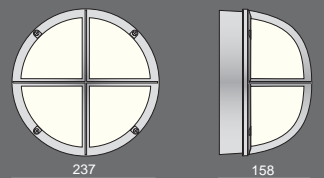

Protect & Neptune 001 LED

Beskrivelse

Klassisk kvalitetsarmatur i rund (001) utførelse med stamme og dekor i presstøpt aluminium. Kuppel i opal UV-beständig og slagfast polykarbonat, Dekoren festes med 4 st. rustfrie Deltaseal-behandlede torxsruer.

Bruksområde

Fasader, entréer, gangveier og underganger.

Montasje

Direkte i tak eller på vegg, samt stolpemontasje.

Tilkobling

Både for utenpåliggende og skjult innstallasjon. Innstikksklemme 3x2x2,5 mm² med mulighet for viderekobling. To hull i bakkant for kabelinnføring, med tetningsnippl.

Lyskilde

- Utskiftbar LED enhet (inkl. driver)
- Levetid 50.000 timer
- 1100lm - 4000 K
- 18W LED
- Tilsvare lysmessig 26W kompaktlysrør
- Dimbar med de fleste faseavsnitt dimmere