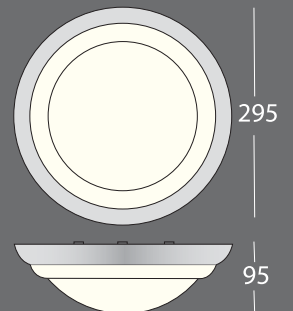

Beskrivelse

Astro og Cosmo er robuste og dekorative universalarmaturer for allmenbelysning i både offentlige og private miljøer. Detect variantene har integrert mikrobølgesensor med av/på-funksjon som reagerer på bevegelse i armaturens virkningsområde. Armaturstamme i presstøpt aluminium. Kuppel i opal UV-stabilisert slagfast polykarbonat.

Bruksområde

Allmenbelysningsarmatur i trappelhus, inngangspartier, venterom, korridorer, toaletter og badelrom etc...

Montasje

Direkte i tak eller på vegg. IP44 ved veggmontasje og IP43 ved takmontasje. To nøkkelhull med c-c 70 mm for fastmontering. Medfølgende montasjedistanser gir luftspalte mot tak og vegg, hvilket forhindrer missfarging.

Tilkobling

Instikksklemme 3x2x2,5 mm² med mulighet for viderekobling.

Øvrig

Følsomheten stilles inn på mikrobølgesensoren. På samme måte kan etterlystid (belysningstid etter registrert bevegelse) justeres (5 sek - 25 min). På sensoren finnes også en innstilling for skumringsrelefunksjonen (2 - 30 lux).

Astro/Cosmo Detect kan også brukes som master for andre armaturer.

Lyskilde

- LED enhet (230V direkte drift)
- Levetid 50.000 timer
- 700lm - 3000 K
- Tilsvarende lysmessig 2X9W kompaktlysrør
- 15W LED

Nummer	Type	Farge	Dekor	Effekt
3314413	Astro 260	Hvit		15w LED
3314414	Astro 260 Detect	Hvit		15w LED
3314415	Cosmo 260	Hvit	Hvit	15w LED
3314416	Cosmo 260 Detect	Hvit	Hvit	15w LED
3314417	Cosmo 340	Børstet	Krom	15w LED
3314418	Cosmo 340 Detect	Børstet	Krom	15w LED