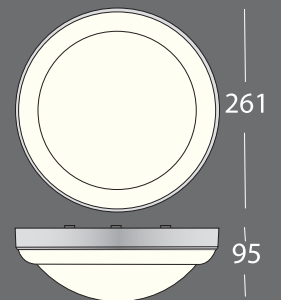

Beskrivelse

Astro og Cosmo er robuste og dekorative universalarmaturer for allmenbelysning i både offentlige og private miljøer. Detect variantene har integrert mikrobølgesensor med av/på-funksjon som reagerer på bevegelse i armaturens virkningsområde. Armaturstamme i presstøpt aluminium. Kuppel i opal UV-stabilisert slagfast polykarbonat.

Bruksområde

Allmenbelysningsarmatur i trappelhus, inngangspartier, venterom, korridorer, toaletter og badelrom etc...

Montasje

Direkte i tak eller på vegg. IP44 ved veggmontasje og IP43 ved takmontasje. To nøkkelhull med c-c 70 mm for fastmontering. Medfølgende montasjedistanser gir luftspalte mot tak og vegg, hvilket forhindrer missfarging.

Tilkobling

Instikksklemme 3x2x2,5 mm² med mulighet for viderekobling.

Øvrig

Følsomheten stilles inn på mikrobølgesensoren. På samme måte kan etterlystid (belysningstid etter registrert bevegelse) justeres (5 sek - 25 min). På sensoren finnes også en innstilling for skumringsrelefunksjonen (2 - 30 lux).

Astro/Cosmo Detect kan også brukes som master for andre armaturer.

Lyskilde

- LED enhet (230V direkte drift)
- Levetid 50.000 timer
- 700lm - 3000 K
- Tilsvarende lysmessig 2X9W kompaktlysrør
- 15W LED

Nummer	Type	Farge	Dekor	Effekt
3314413	Astro 260	Hvit		15w LED
3314414	Astro 260 Detect	Hvit		15w LED
3314415	Cosmo 260	Hvit	Hvit	15w LED
3314416	Cosmo 260 Detect	Hvit	Hvit	15w LED
3314417	Cosmo 340	Børstet	Krom	15w LED
3314418	Cosmo 340 Detect	Børstet	Krom	15w LED