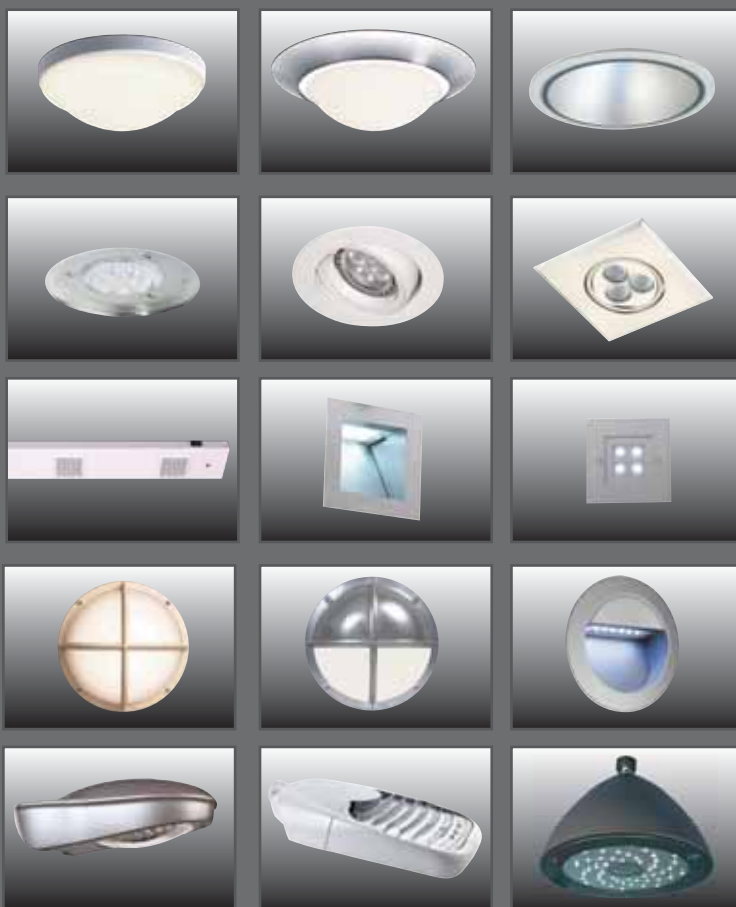

LED belysning fra DEFA

Astro & Cosmo LED

Astro & Cosmo LED

Astro 260 hvit

Cosmo 260 hvit/hvit

Cosmo 340 alu/krom

Beskrivelse

Astro og Cosmo er robuste og dekorative universalarmaturer for allmenbelysning i både offentlige og private miljøer. Detect variantene har integrert mikrobølgesensor med av/på-funksjon som reagerer på bevegelse i armaturens virkningsområde. Armaturstamme i presstøpt aluminium. Kuppel i opal UV-stabilisert slagfast polykarbonat.