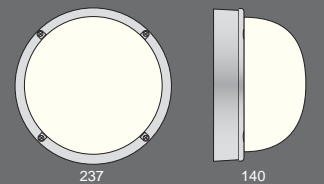

Protect & Neptune 001 LED

Beskrivelse

Klassisk kvalitetsarmatur i rund (001) utførelse med stamme og dekor i presstøpt aluminium. Kuppel i opal UV-beständig og slagfast polykarbonat, Dekoren festes med 4 st. rustfrie Deltaseal-behandlede torxsruer.

Bruksområde

Fasader, entréer, gangveier og underganger.

Montasje

Direkte i tak eller på vegg, samt stolpemontasje.

Tilkobling

Både for utenpåliggende og skjult innstallasjon. Innstikksklemme 3x2x2,5 mm² med mulighet for viderekobling. To hull i bakkant for kabelinnføring, med tetningsnippl.

Lyskilde

- Utskiftbar LED enhet (inkl. driver)
- Levetid 50.000 timer
- 1100lm - 4000 K
- 18W LED
- Tilsvare lysmessig 26W kompaktlysrør
- Dimbar med de fleste faseavsnitt dimmere