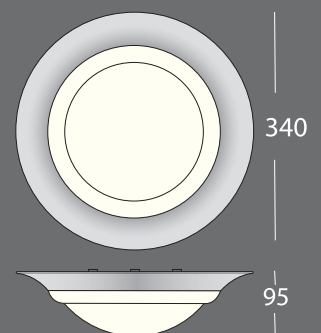

Beskrivelse

Astro og Cosmo er robuste og dekorative universalarmaturer for allmenbelysning i både offentlige og private miljøer. Detect variantene har integrert mikrobølgesensor med av/på-funksjon som reagerer på bevegelse i armaturens virkningsområde. Armaturstamme i presstøpt aluminium. Kuppel i opal UV-stabilisert slagfast polykarbonat.

Bruksområde

Allmenbelysningsarmatur i trappelhus, inngangspartier, venterom, korridorer, toaletter og badelrom etc...

Montasje

Direkte i tak eller på vegg. IP44 ved veggmontasje og IP43 ved takmontasje. To nøkkelhull med c-c 70 mm for fastmontering. Medfølgende montasjedistanser gir luftspalte mot tak og vegg, hvilket forhindrer missfarging.

Tilkobling

Instikksklemme 3x2x2,5 mm² med mulighet for viderekobling.

Øvrig

Følsomheten stilles inn på mikrobølgesensoren. På samme måte kan etterlystid (belysningstid etter registrert bevegelse) justeres (5 sek - 25 min). På sensoren finnes også en innstilling for skumringsrelefunksjonen (2 - 30 lux).

Astro/Cosmo Detect kan også brukes som master for andre armaturer.

Lyskilde

- LED enhet (230V direkte drift)
- Levetid 50.000 timer
- 700lm - 3000 K
- Tilsvarende lysmessig 2X9W kompaktlysrør
- 15W LED

Nummer	Type	Farge	Dekor	Effekt
3314413	Astro 260	Hvit		15w LED
3314414	Astro 260 Detect	Hvit		15w LED
3314415	Cosmo 260	Hvit	Hvit	15w LED
3314416	Cosmo 260 Detect	Hvit	Hvit	15w LED
3314417	Cosmo 340	Børstet	Krom	15w LED
3314418	Cosmo 340 Detect	Børstet	Krom	15w LED