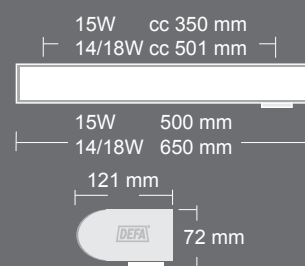

Lyskilde

Leveres med T5 lysrør, farge 830 varmhvit.

Nummer	Type	Bestykning	Sokkel	Vekt(kg)	
33 320 70	Cabinet T5 114	1x14W	G5	1,6	ExpressLine
33 320 71	Cabinet T5 121	1x21W	G5	2,2	ExpressLine
33 320 72	Cabinet T5 128	1x28W	G5	2,7	ExpressLine

Compass – funksjonelt på badet

Beskrivelse

Speilarmatur med hus i galvanisert stålplate lakkert med epoksy pulver, hvit, RAL 9010. Skjerm i opalisert akrylplast. Jordet stikkontakt med klapplokk på armaturens høyre side. Fjærbelastede endelokk i hvit ABS plast. Compass leveres komplett med lyskilde (farge 830). Armaturen leveres i varianter både for T8 og T5 lysrør.

Bruksområde

Over speil i baderom, toalett, etc.

Avskjerming

Skjerm av opal akrylplast

Montasje

Direkte på vegg. Festehull Ø5 mm.

Tilkobling

Kabelinnføring gjennom membrannippel i bunnen eller på armaturens overside (Ø18 mm). 3-polet innstikksklemme 2,5mm².

Lyskilde

Leveres med T5/T8-lysrør, farge 830 varmhvit.

Nummer	Type	Bestykning	Sokkel	Vekt(kg)
33 320 85	Compass T5 114 m. jordet uttak	1x14W	G5	1,8
33 320 86	Compass 115 m. jordet uttak	1x15W	G13	1,8
33 320 87	Compass 118 m. jordet uttak	1x18W	G13	2,1