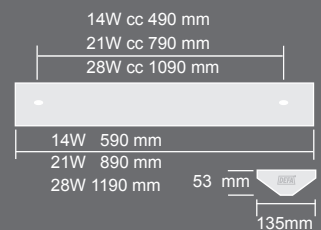

Beskrivelse

Klassisk benkarmatur med armaturstamme av hvit pulverlakkert stålplate, RAL 9010. Jordete barnesikre uttak, og 1-polet strømbryter på armaturens underside. Armaturen leveres komplett med lyskilde i farge 830.

Bruksområde

Benkebelysning for kjøkken, vaskerom, etc.

Montasje

Underside av skap eller hylle med uttakene valgfritt til høyre eller venstre. Fastsetting gjennom 2 stk. nøkkelhull.

Tilkobling

Innføringshull i armaturens bakside. 3-polet koblingsklemme for 2,5mm²

Lyskilde

Leveres med T5 lysrør, farge 830 varmhvit.

Nummer	Type	Bestykning	Sokkel	Vekt(kg)	
33 320 70	Cabinet T5 114	1x14W	G5	1,6	ExpressLine
33 320 71	Cabinet T5 121	1x21W	G5	2,2	ExpressLine
33 320 72	Cabinet T5 128	1x28W	G5	2,7	ExpressLine