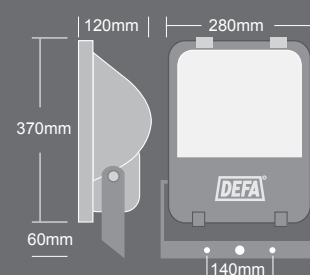

### Beskrivelse

Kompakt asymmetrisk lyskaster med høy virkningsgrad. Bredstrålende lysfordeling gir god jevnhet også ved lav monteringshøyde. Alle driftskomponenter integrert i armaturen. Hurtiglås for enkel service. IP65 klasse 1.

### Montering

Universalbøyle for montering på vegg, tak eller travers, stående eller hengende. 2 festehull Ø10mm, c/c-140mm, samt Ø21mm senterhull. M20x1,5 nippelinnføring og blindnippel gir mulighet for viderekobling. Innstikksklemme 3x2,5mm<sup>2</sup>.

Vindflate 0,11m<sup>2</sup>

Nummer	Type	Bestykning	Sokkel	Vekt (kg)
3232030	Flow 1 asymmetrisk	HST-DE/HIT-DE 70W	Rx7s	6,4
3232031	Flow 1 asymmetrisk	HST-DE/HIT-DE 150W	Rx7s	6,5
3232078	M5 Rørklemme Ø=60-80mm			
111807	Flow glass (reservedel)			