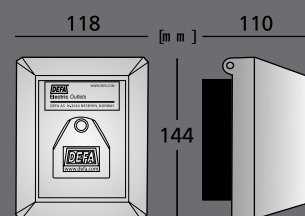

Bruksområde

Duo er velegnet for all innendørs og utendørs bruk der man har behov for et låsbart strømuttak til bilvarme etc..., f.eks. parkeringsplasser, garasjer, på husveggen eller i hagen.

Utførelse

Duo veggboks leveres som standard med en dobbel stikkontakt. IP34 i slagfast polykarbonat, farge grå og sort. Lås i rustfritt stål med to nøkler. Kan låses også med kabel tilkoblet.

Tilkobling

Kabelinnføring både fra oversiden og undersiden gjennom svekninger. 2 stk. membrannipler i underkant for kabel inn/ut. I tillegg er det 2 svekninger over og 1 i bakkant. Gjennomkobling direkte på stikkontakt.

Montering

Duo veggboks kan monteres på vegg eller stolpe. Festehull c/c 60 mm, passer også på veggboks.