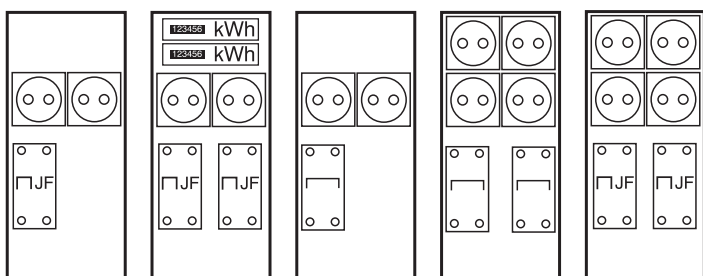

Base & Multi - låsbar veggboks i stål

Bruksområde

Base / Multi veggboks er velegnet for all innendørs og utendørs bruk der man har behov for et låsbart strømuttak med øvrige komponenter som: automatsikringer, jordfeilautomater, ur, kwh-måler osv. integrert i boksen. Robust utførelse, til bilvarme etc. Feks på parkeringsplasser, garasjer, på husveggen eller på hytta.

Utførelse

Låsbar veggboks i stål, lakkert sort, grå eller

brun. Andre farger på bestilling. Lås i rustfritt stål med 2 nøkler R118 pr. uttak. IP44. Kan låses også med kabel tilkoblet.

Montering

Monteres på vegg alternativt på stolpe med stolpefeste.

For ytterligere informasjon vennligst be om egen brosjyre: DEFA EL-uttak eller på www.defalighting.no

Eksempel Base

Eksempel Multi

	Vegguttak
	2p sikring
	3p sikring
	2p jordfeil-automat
	4p jordfeil-automat
	Industriuttak
	Koblingsklemme
	kWh-måler
	Fotocelle
	Koblingsur
	TV uttak