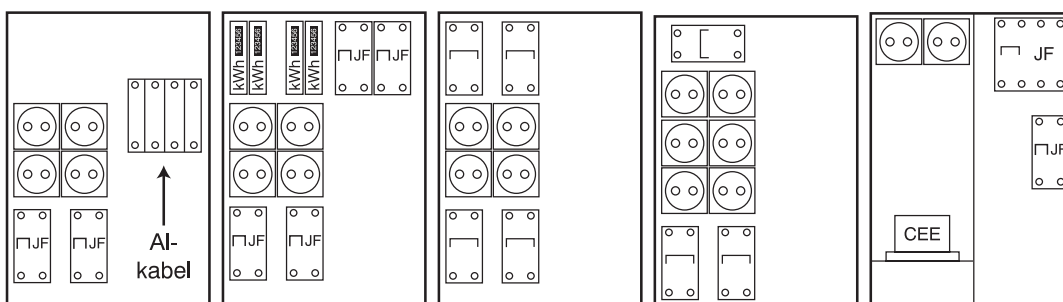

Base & Multi - låsbar veggboks i stål

Bruksområde

Base / Multi veggboks er velegnet for all innendørs og utendørs bruk der man har behov for et låsbart strømuttak med øvrige komponenter som: automatsikringer, jordfeilautomater, ur, kwh-måler osv. integrert i boksen. Robust utførelse, til bilvarme etc. Feks på parkeringsplasser, garasjer, på husveggen eller på hytta.

Utførelse

Låsbar veggboks i stål, lakkert sort, grå eller

brun. Andre farger på bestilling. Lås i rustfritt stål med 2 nøkler R118 pr. uttak. IP44. Kan låses også med kabel tilkoblet.

Montering

Monteres på vegg alternativt på stolpe med stolpefeste.

For ytterligere informasjon vennligst be om egen brosjyre: DEFA EL-uttak eller på www.defalighting.no

Eksempel Base

Eksempel Multi

	Vegguttak
	2p sikring
	3p sikring
	2p jordfeil-automat
	4p jordfeil-automat
	Industriuttak
	Koblingsklemme
	kWh-måler
	Fotocelle
	Koblingsur
	TV uttak