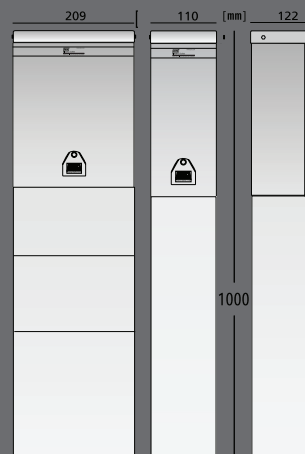

Base & Multi - låsbar strømsøyle i stål alternativt syrefast stål

## Bruksområde

Base / Multi søyle er velegnet for bruk der man har behov for et låsbart strømuttak med øvrige komponenter som: automatsikringer, jordfeilautomater, ur, kwh-måler osv. integrert i søylen. Robust utførelse til EL-bil, bilvarme etc. Feks på parkeringsplasser, campingplasser, marinaer, gravlunder osv.

## Utførelse

Uttak og komponenter under låsbare lokk. Lokket kan låses også med ledninger koblet til. Lakkert sort, grå eller brun alternativt i børstet syrefast utførelse. Andre farger på bestilling. Lås i rustfritt stål med 2 nøkler R118 pr. uttak.