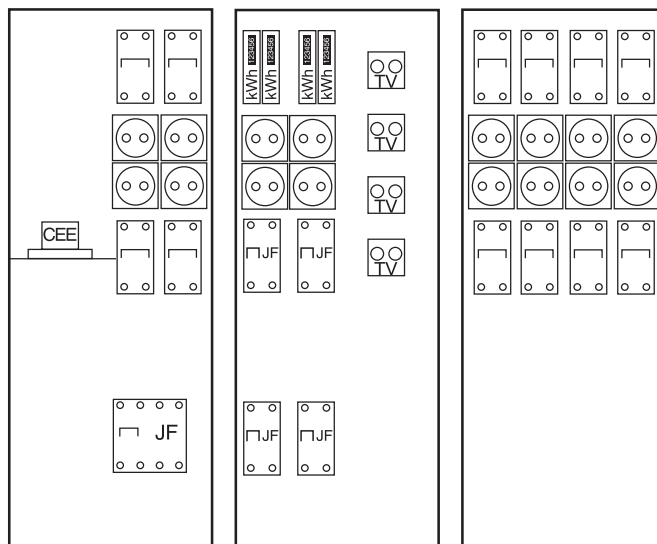

Eksempel Multi

- Vegguttak
- 2p sikring
- 3p sikring
- 2p jordfeil-automat
- 4p jordfeil-automat
- Industriuttak
- Koblingsklemme
- kWh-måler
- Fotocelle
- Koblingsur
- TV uttak