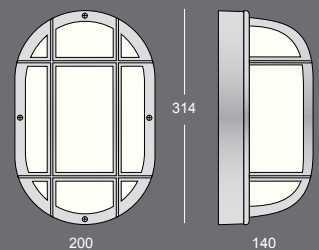

Neptune 002 LED - LED Detect

DEFA® Lighting

Neptune 002 - kryss - halvsjerm

Neptune 002 med LED lyskilde og sensor

Beskrivelse

Klassisk kvalitetsarmatur i oval (002) utførelse med stamme og dekor av støpt aluminium. Skjerm av opal UV-bestendig og slagfast polykarbonat, Dekor festes med 4 stk. rustfrie Deltaseal-behandlede torxskruer. IP65, klasse I (varianter med klasse II)

Bruksområde

Fasader, inngangspartier, gangstier og tunneler.

Montasje

Rett i tak eller på vegg.

Tilkobling

Både for utenpåliggende og skjult installasjon. Innstikklemme 3x2x2,5 mm² med mulighet for viderekobling. To hull i armaturstammens bunn for kabelinnføring, med tettningsnippel.