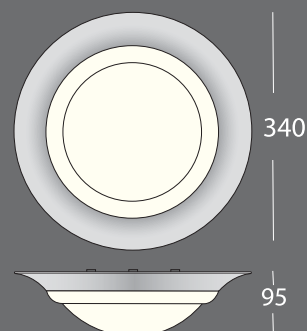

Nummer	Typ	Färg	Dekor	Effekt
75 335 68	Astro 260	LED	vit	15W LED
75 335 69	Astro 260	LED Detect	vit	15W LED
75 335 92	Cosmo 260	LED	vit	15W LED
75 335 93	Cosmo 260	LED Detect	vit	15W LED
75 335 94	Cosmo 340	LED	alu	15W LED
75 335 95	Cosmo 340	LED Detect	alu	15W LED