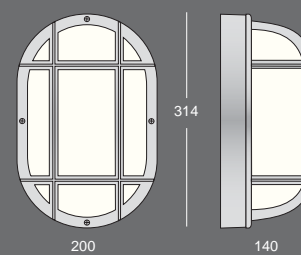

Utbytbar LED enhet med bajonett fattning.