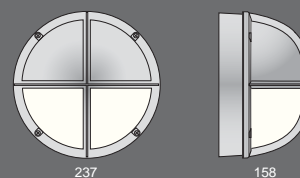

Utbytbar LED enhet med bajonett fattning.

Vit	Svart	Aluminium	Typ	Dekor	Effekt	
7533665	7533666	7533667	Protect 001	LED	20W LED Twist	830
7533245	7533246	7533247	Protect 001	LED Detect	20W LED Twist	830
7534963	7534964	7534965	Neptune 001	LED	kors 20W LED Twist	830
7533223	7533224	7533225	Neptune 001	LED Detect	kors 20W LED Twist	830
7534966	7534967	7534968	Neptune 001	LED	halvskärm 20W LED Twist	830
7533226	7533227	7533228	Neptune 001	LED Detect	halvskärm 20W LED Twist	830
7534973	7534974	7534975	Protect 001	LED	18W LED Twist	840
7533242	7533243	7533244	Protect 001	LED Detect	18W LED Twist	840
7534976	7534977	7534978	Neptune 001	LED	kors 18W LED Twist	840
7533213	7533214	7533215	Neptune 001	LED Detect	kors 18W LED Twist	840
7534979	7534980	7534981	Neptune 001	LED	halvskärm 18W LED Twist	840
7533216	7533217	7533218	Neptune 001	LED Detect	halvskärm 18W LED Twist	840
		Galvaniserad				
7998693	7998694	7998695	Arc pollare	1050mm		
7998696	7998697	7998698	Arc pollare	1500mm		
		7998699	Fundament			

OBS!

En mikrovågssensor känner av all form av rörelse, ej endast från människor och djur. Detta innebär att den kan detektera till exempel grenar eller lövs rörelse. Detta måste tas i beaktning vid installation för att inte få oönskad funktion.