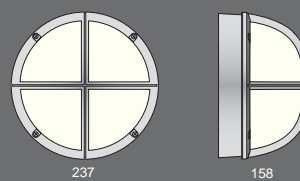

Utbytbar LED enhet med bajonett fattning.

Vit	Svart	Aluminium	Typ	Dekor	Effekt	
7533665	7533666	7533667	Protect 001	LED	20W LED Twist	830
7533245	7533246	7533247	Protect 001	LED Detect	20W LED Twist	830
7534963	7534964	7534965	Neptune 001	LED	kors 20W LED Twist	830
7533223	7533224	7533225	Neptune 001	LED Detect	kors 20W LED Twist	830
7534966	7534967	7534968	Neptune 001	LED	halvskärm 20W LED Twist	830
7533226	7533227	7533228	Neptune 001	LED Detect	halvskärm 20W LED Twist	830
7534973	7534974	7534975	Protect 001	LED	18W LED Twist	840
7533242	7533243	7533244	Protect 001	LED Detect	18W LED Twist	840
7534976	7534977	7534978	Neptune 001	LED	kors 18W LED Twist	840
7533213	7533214	7533215	Neptune 001	LED Detect	kors 18W LED Twist	840
7534979	7534980	7534981	Neptune 001	LED	halvskärm 18W LED Twist	840
7533216	7533217	7533218	Neptune 001	LED Detect	halvskärm 18W LED Twist	840
		Galvaniserad				
7998693	7998694	7998695	Arc pollare	1050mm		
7998696	7998697	7998698	Arc pollare	1500mm		
		7998699	Fundament			

OBS!

En mikrovågssensor känner av all form av rörelse, ej endast från människor och djur. Detta innebär att den kan detektera till exempel grenar eller lövs rörelse. Detta måste tas i beaktning vid installation för att inte få oönskad funktion.