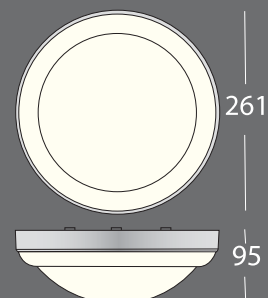

Nummer	Typ	Färg	Dekor	Effekt
75 335 68	Astro 260	LED	vit	15W LED
75 335 69	Astro 260	LED Detect	vit	15W LED
75 335 92	Cosmo 260	LED	vit	15W LED
75 335 93	Cosmo 260	LED Detect	vit	15W LED
75 335 94	Cosmo 340	LED	alu	15W LED
75 335 95	Cosmo 340	LED Detect	alu	15W LED