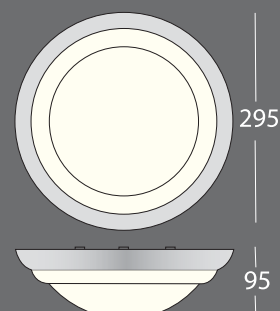

Nummer	Typ	Färg	Dekor	Effekt
75 335 68	Astro 260	LED	vit	15W LED
75 335 69	Astro 260	LED Detect	vit	15W LED
75 335 92	Cosmo 260	LED	vit	15W LED
75 335 93	Cosmo 260	LED Detect	vit	15W LED
75 335 94	Cosmo 340	LED	alu	15W LED
75 335 95	Cosmo 340	LED Detect	alu	15W LED