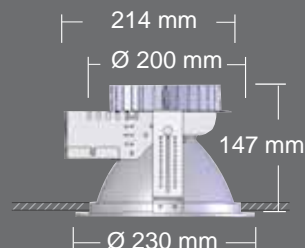

## Beskrivning

Infälld downlight med LED. Stomme i stålplåt. Reflektor i aluminium. Vitlackerad täckring. Anslutningssockel för LED-modul enligt Zhaga-standard.