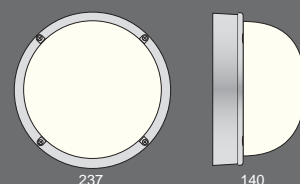

Utbytbar LED enhet med bajonett fattning.

Vit	Svart	Aluminium	Typ	Dekor	Effekt	
7533665	7533666	7533667	Protect 001	LED	20W LED Twist	830
7533245	7533246	7533247	Protect 001	LED Detect	20W LED Twist	830
7534963	7534964	7534965	Neptune 001	LED	kors 20W LED Twist	830
7533223	7533224	7533225	Neptune 001	LED Detect	kors 20W LED Twist	830
7534966	7534967	7534968	Neptune 001	LED	halvskärm 20W LED Twist	830
7533226	7533227	7533228	Neptune 001	LED Detect	halvskärm 20W LED Twist	830
7534973	7534974	7534975	Protect 001	LED	18W LED Twist	840
7533242	7533243	7533244	Protect 001	LED Detect	18W LED Twist	840
7534976	7534977	7534978	Neptune 001	LED	kors 18W LED Twist	840
7533213	7533214	7533215	Neptune 001	LED Detect	kors 18W LED Twist	840
7534979	7534980	7534981	Neptune 001	LED	halvskärm 18W LED Twist	840
7533216	7533217	7533218	Neptune 001	LED Detect	halvskärm 18W LED Twist	840
		Galvaniserad				
7998693	7998694	7998695	Arc pollare	1050mm		
7998696	7998697	7998698	Arc pollare	1500mm		
		7998699	Fundament			

OBS!

En mikrovågssensor känner av all form av rörelse, ej endast från människor och djur. Detta innebär att den kan detektera till exempel grenar eller lövs rörelse. Detta måste tas i beaktning vid installation för att inte få oönskad funktion.