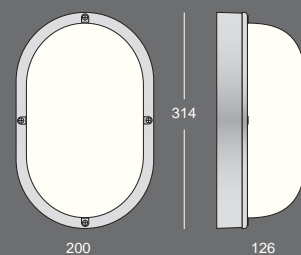

Sensor

Känsligheten ställes in på mikrovågssensorn. På samma sätt kan efterlystid (belysningstid efter registrerad rörelse) justeras (5 sek - 25 min). På sensorn finns också en inställning för skymningsreläfunktionen (2 - 30 lux). Classic Detect kan även användas till master för andra armaturer. När alla ingående armaturer är LED-varianter kan även master-master eller master-slave-master funktion användas.

Neptune 002 - kors - halvskärm